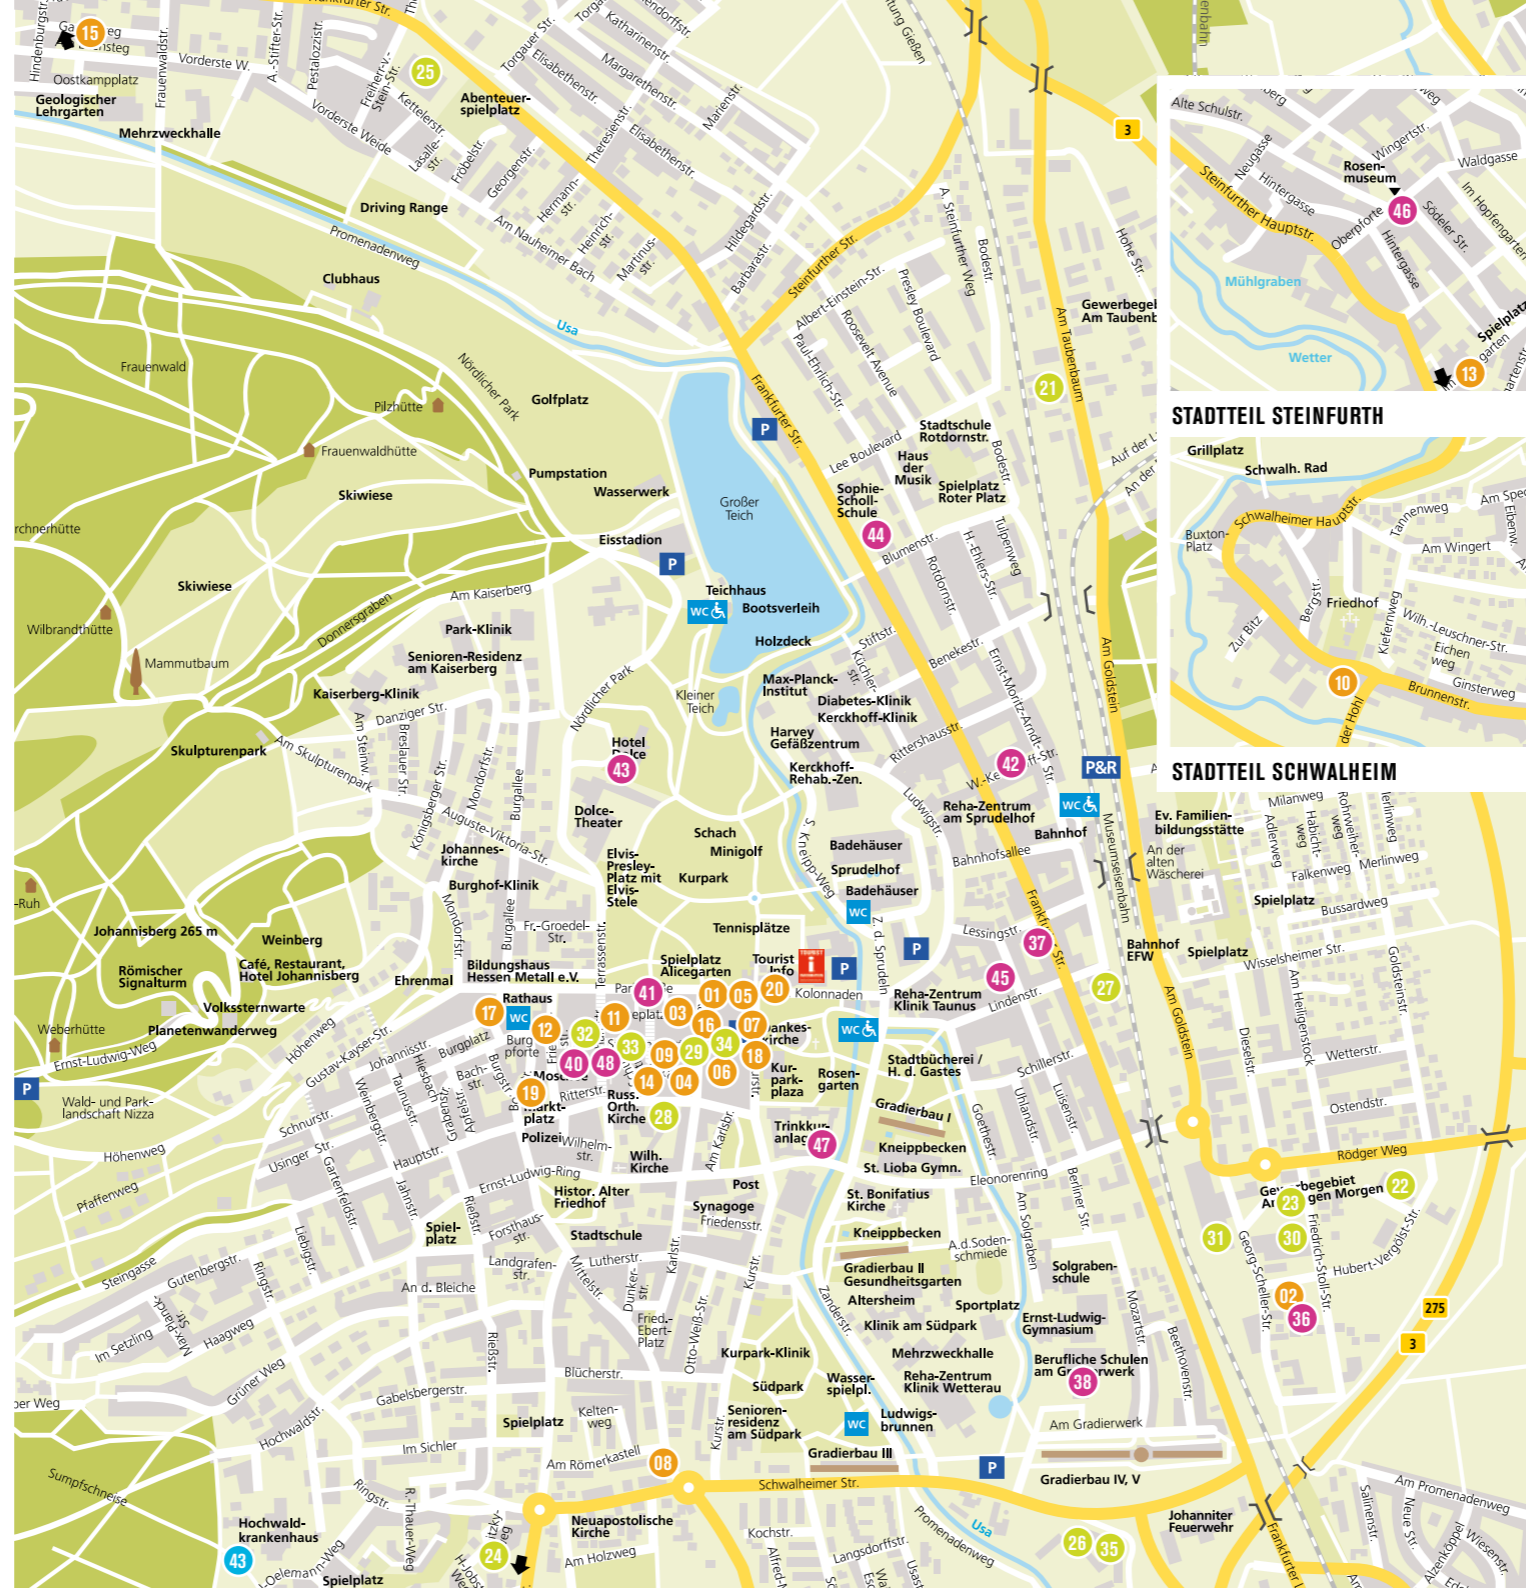

**VIEL FAIRGNÜGEN IN IHRER GESUNDHEITS-
UND FAIRTRADE STADT BAD NAUHEIM.**

REGIONALE PARTNER

- 01 Bijoux am Park, Parkstraße 10
- 02 BioMarkt Bad Nauheim, Hubert-Vergölst-Straße 18
- 03 Buchhandlung am Park, Aliceplatz 3 - 4
- 04 Buchhandlung Rühs, Karlstraße 17a
- 05 Ciao Nonna, Parkstraße 4
- 06 Der Weinkostladen, Stresemannstraße 8
- 07 FilmBühne, Kurstraße 3
- 08 Floral Manufaktur, Friedberger Straße 11
- 09 Florist Aktuell, Stresemannstraße 18
- 10 Hof Steinmühle, Schwalheimer Hauptstraße 2
- 11 Kaufhaus Weyrauch, Aliceplatz 7
- 12 Löwen Apotheke, Friedrichstraße 1
- 13 KondiTOUrei, Rosenschule Ruf
- 14 Kurstadt Kind, Alicestraße 13
- 15 Mea Patisserie mit Gegenwind, Raiffeisenstr. 4
- 16 Mode Vogt, Stresemannstraße 9
- 17 Gzehn Stoff & Design, Burgstraße 21
- 18 Taunus-Apotheke, Kurstraße 9
- 19 Unverpacktladen, Marktplatz 9
- 20 Weltladen Bad Nauheim, In den Kolonnaden 15

ÜBERREGIONALE PARTNER

- 21 Aldi Süd, Am Taubenbaum 15
- 22 Aldi Süd, Hubert-Vergölst-Straße 1
- 23 dm-Drogeriemarkt, Friedrich-Stoll-Straße 2
- 24 Edeka, Wilhelm-Jost-Ring 1
- 25 Kaufland, Kettelerstraße 10
- 26 Lidl, Schwalheimer Str. 79
- 27 Netto, Frankfurter Straße 19
- 28 Netto City, Hauptstraße 20
- 29 Reformhaus Herrmann, Karlstraße 11
- 30 Rewe Center, Georg-Scheller-Straße 2 - 8
- 31 Rewe Getränkemarkt, Georg-Scheller-Straße 2
- 32 Rossmann, Reinhardtstraße 7 - 9
- 33 Tchibo, Stresemannstraße 32
- 34 Tegut, Stresemannstraße 3
- 35 Tegut, Schwalheimer Str. 83