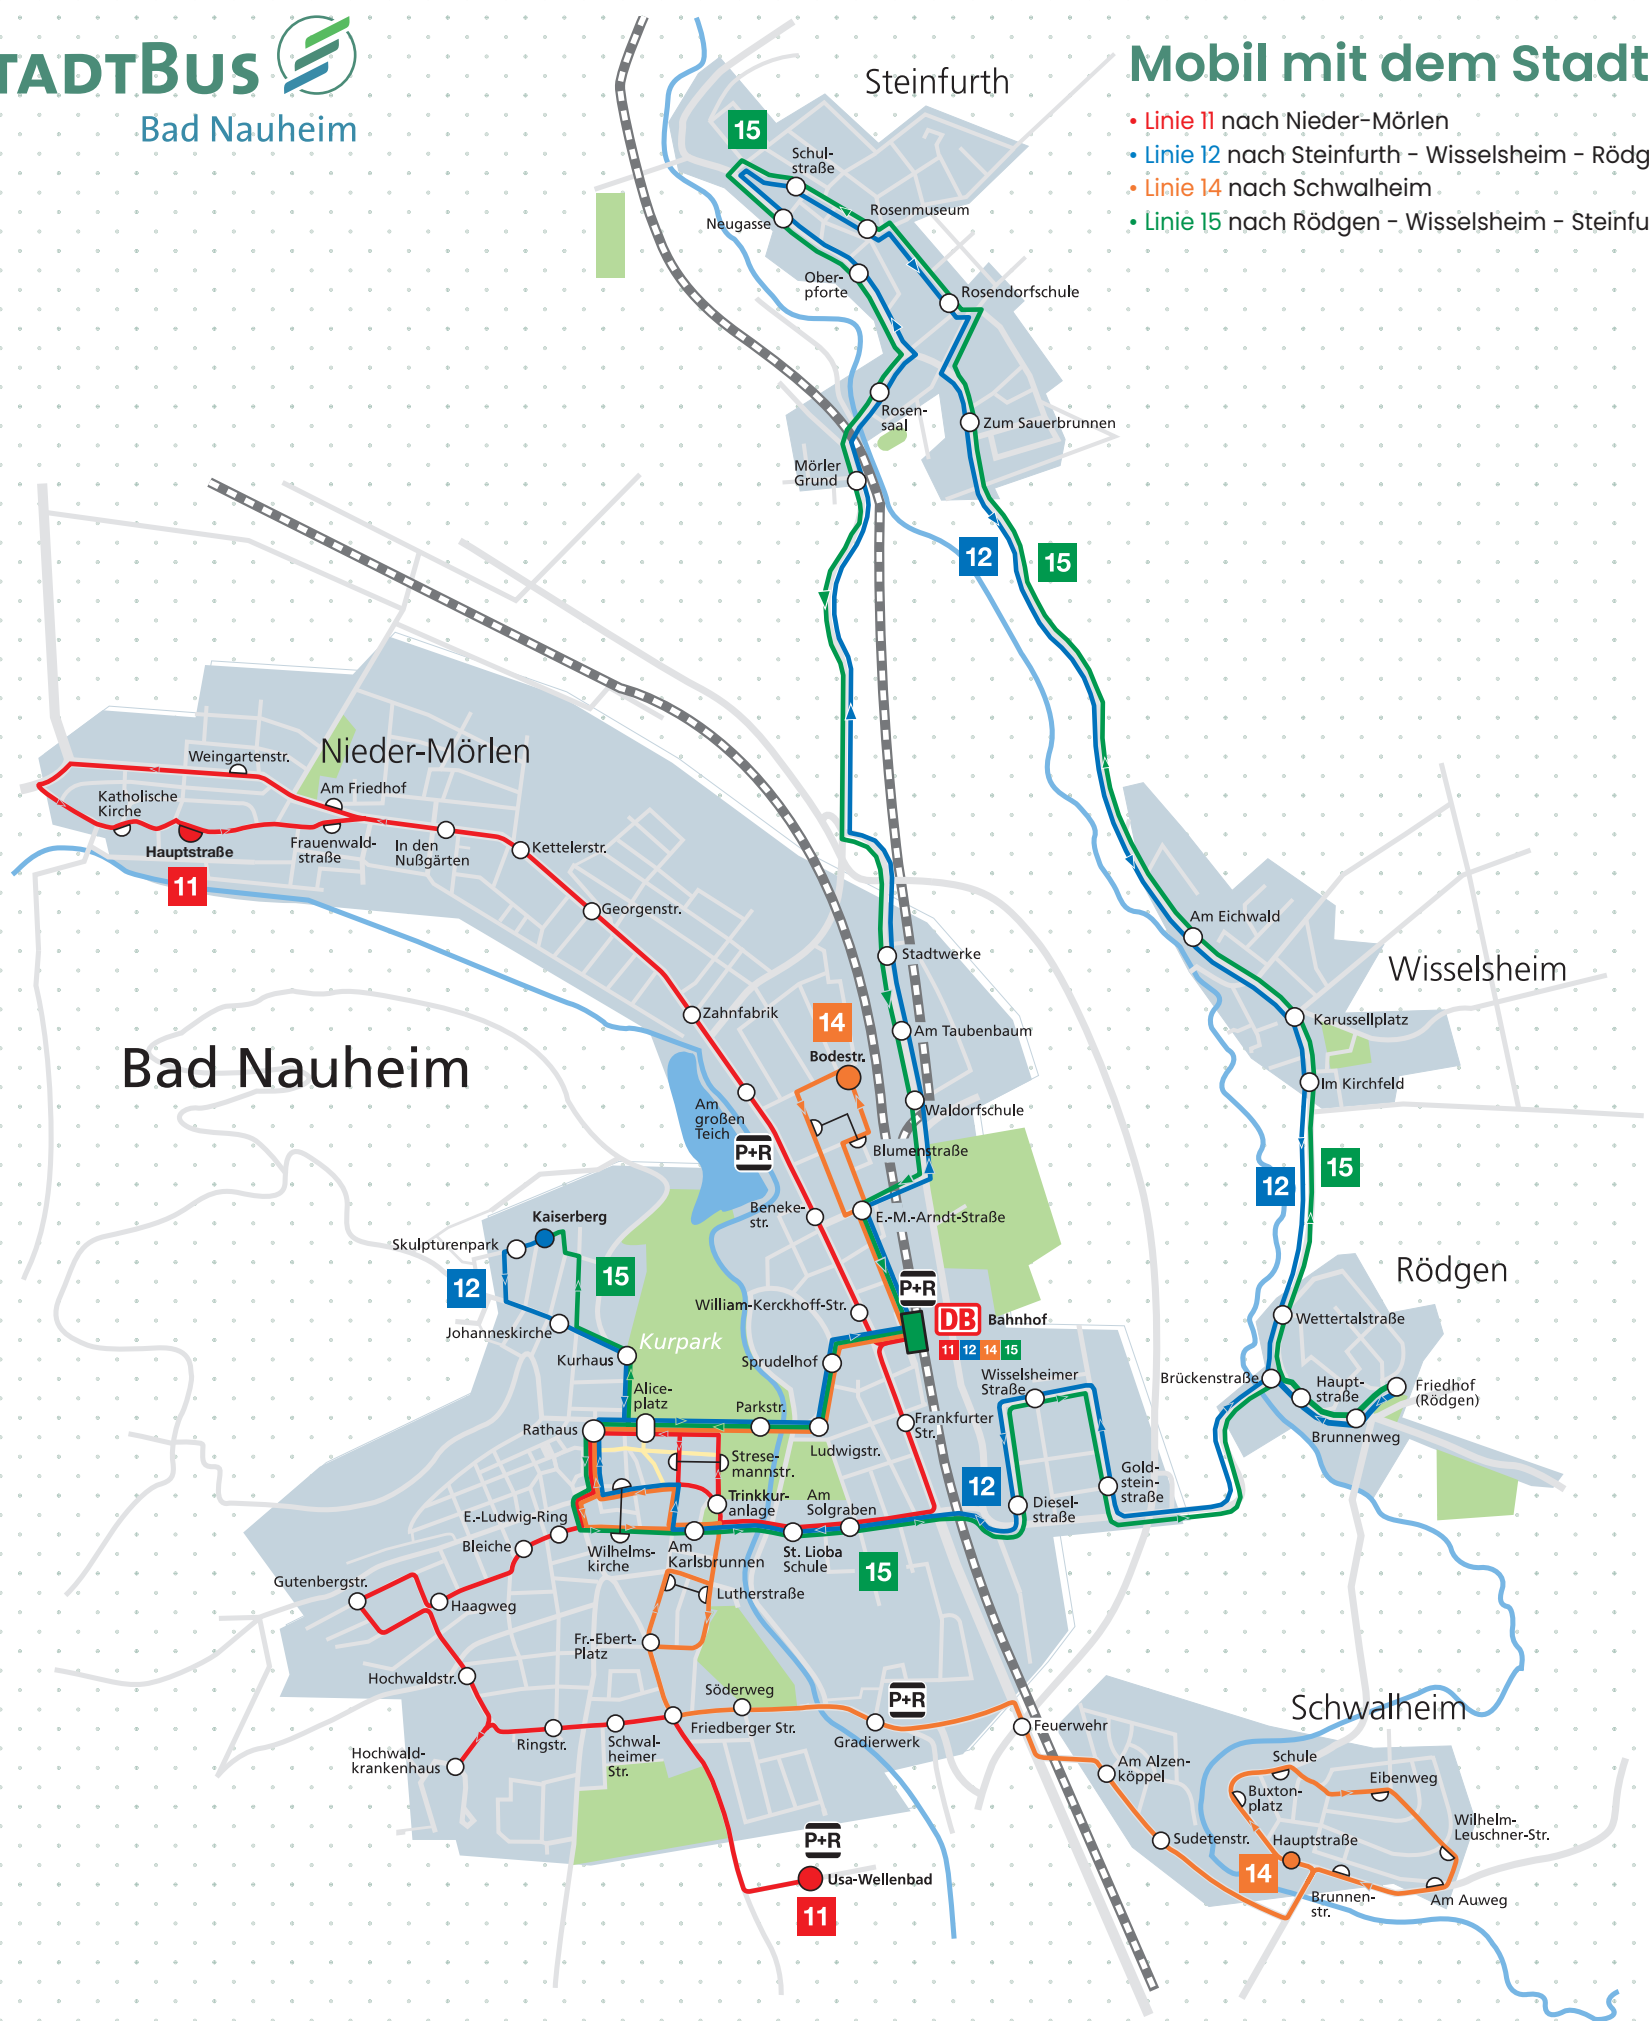

- **Linie 11** nach Nieder-Mörlen
- **Linie 12** nach Steinfurth - Wisselsheim - Rödgen - Bahnhof
- **Linie 14** nach Schwalheim
- **Linie 15** nach Rödgen - Wisselsheim - Steinfurth - Kaiserberg

Pünktlich und bequem ans Ziel